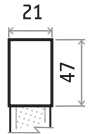

BE5K5

úchytka není
na hranu dvířek

Specifikace úchytky:

Materiál: hliník

Povrch: hliník

Délka úchytky se mění v závislosti
na šířce dvířka.