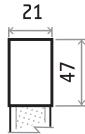

úchytka není
na hranu dvířek

Specifikace úchytky:

Materiál: hliník

Povrch: hliník

Délka úchytky se mění v závislosti na šířce dvířka.

BE5K