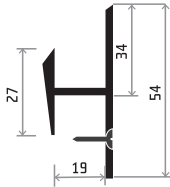

AE31

Specifikace úchytky:

Materiál: hliník

Povrch: broušený hliník

Úchytku lze lakovat (komaxit) do 12 vybraných odstínů RAL v matném provedení.