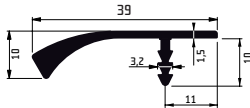

AE25

Specifikace úchytky:

Materiál: hliník

Povrch: chrom

K dispozici v rozměrové řadě:

**147/197/247/297/397/447/497/547/597/697/
797/897/997/1197 [mm]**

Úchytka existuje v masivnějším provedení E24L
o délce 597 mm, např. pro vestavné lednice.