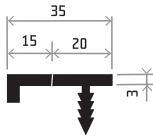

AE21

Specifikace úchytky:

Materiál: hliník

Povrch: černý eloxovaný nerez broušený

K dispozici v rozměrové řadě:

147/197/247/297/397/447/497/547/597/697/
797/897/997/1197 [mm]