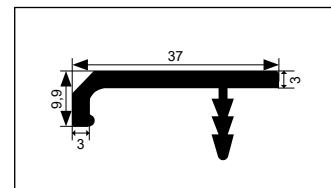

Trachea | ÚCHYTKA EUK11

Úchytka EUK 11 je vzhledově blízká modelu E20, ale tím podobnost s dosavadním sortimentem končí.

EUK11 je totiž v mnoha ohledech výjimečná a má několik unikátních vlastností:

- barevné lakování do 11 standardních odstínů RAL v matném provedení
- výroba na míru - minimální rozměr 147 mm | termín dodání 4 týdny
- proměnlivá délka úchopu dle velikosti úchytky

Úchytka je použitelná pro skupiny výrobků T.classic, T.acrylic, T.effect, T.basic, T.lacq a Softixx.