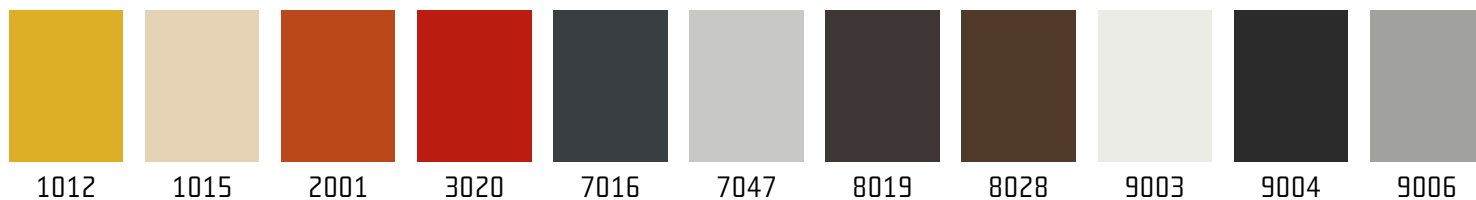

Trachea | ÚCHYTKA EUK11

Úchytka EUK 11 je vzhledově blízká modelu E20, ale tím podobnost s dosavadním sortimentem končí.

EUK11 je totiž v mnoha ohledech výjimečná a má několik unikátních vlastností:

- barevné lakování do 11 standardních odstínů RAL v matném provedení
- výroba na míru - minimální rozměr 147 mm | termín dodání 4 týdny
- proměnlivá délka úchopu dle velikosti úchytky

Úchytka je použitelná pro skupiny výrobků T.classic, T.acrylic, T.effect, T.basic, T.lacq a Softixx.