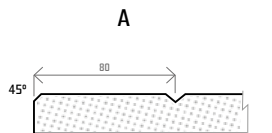

### PROVEDENÍ:

- surové, bez laku a moření
- lakované G5
- mořené T43, lakované G5
- drásané, nedrásané
- tloušťka 22 mm

min. 170 x 170 mm  
max. 800 x 250 mm

min. 40 x 170 mm  
max. 800 x 170 mm

### Poznámka:

- dvířka výšky: 1400-1600 mm - jedna příčka, 1600-2000 - dvě příčky
- prosklení je možné pouze po individuální dohodě
- jiné rozměry jen po dohodě
- ozdobné drážkování středové výplně v rozteči 80 mm od středu dvířek