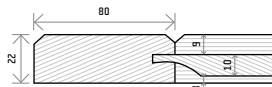

# Masivní dvířka DUB

min. 250 x 250 mm  
max. 800 x 1.400 mm  
(800 x 1.600, 2.000 mm)

### Poznámka:

- dvířka výšky: 1400-1600 mm - jedna příčka, 1600-2000 - dvě příčky
- prosklení je možné pouze po individuální dohodě
- jiné rozměry jen po dohodě
- ozdobné drážkování středové výplně v rozteči 80 mm od středu dvířek