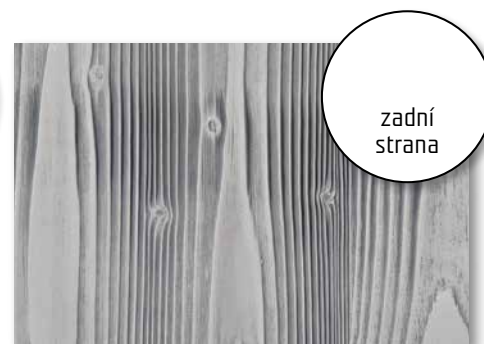

Povrch smrkových dvířek může být upraven drásáním a nalakován do jednoho z pěti odstínů matného laku G5, případně ponechán bez úprav.

lak transparentní G5

lak bílý G5

lak šedobílý G5

lak šedý G5

lak antracit G5