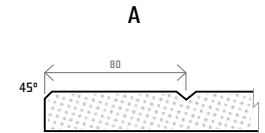

## Masivní dvířka DUB

min. 250 x 250 mm  
max. 800 x 1.400 mm  
(800 x 1.600, 2.000 mm)

min. 170 x 170 mm  
max. 800 x 250 mm

min. 40 x 170 mm  
max. 800 x 170 mm