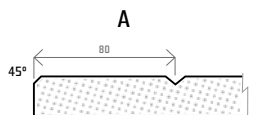

# Masivní dvířka DUB

min. 250 x 250 mm  
max. 800 x 1.400 mm  
(800 x 1.600, 2.000 mm)

### PROVEDENÍ:

- surové, bez laku a moření
- lakované G5
- mořené T43, lakované G5
- drásané, nedrásané
- tloušťka 22 mm

min. 170 x 170 mm  
max. 800 x 250 mm

min. 40 x 170 mm  
max. 800 x 170 mm

úchytka vždy na střed dvířka

### Poznámka:

- dvířka výšky: 1400-1600 mm - jedna příčka, 1600-2000 - dvě příčky
- prosklení je možné pouze po individuální dohodě
- jiné rozměry jen po dohodě
- ozdobné drážkování středové výplně v rozteči 80 mm od středu dvířek