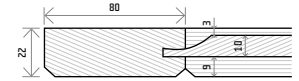

## Masivní dvířka DUB

min. 250 x 250 mm  
max. 800 x 1.400 mm  
(800 x 1.600, 2.000 mm)

min. 170 x 170 mm  
max. 800 x 250 mm

min. 40 x 170 mm  
max. 800 x 170 mm