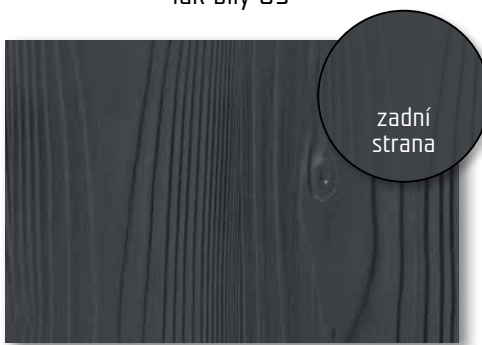

Povrch smrkových dvířek může být upraven drásáním a nalakován do jednoho z pěti odstínů matného laku G5, případně ponechán bez úprav.

lak transparentní G5

lak bílý G5

lak šedobílý G5

lak šedý G5

lak antracit G5